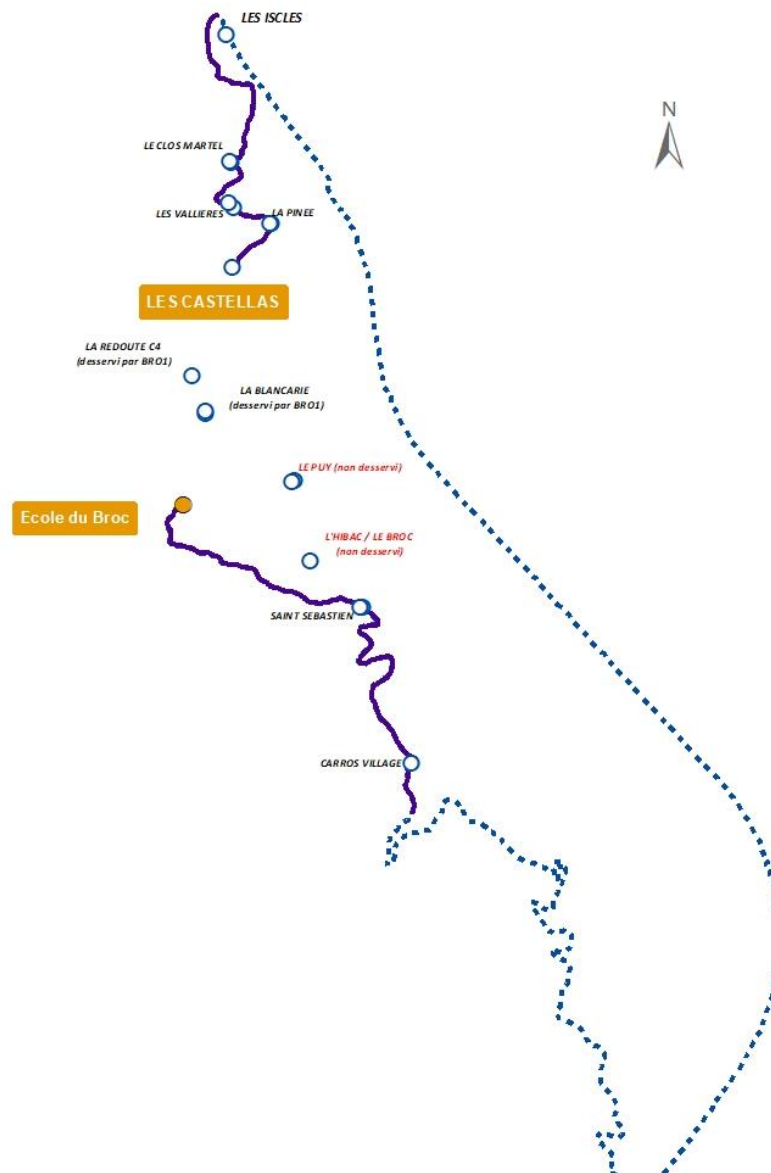

ALLER

Lundi, mardi, jeudi et vendredi en période scolaire

LES CASTELLAS	7:50
LA PINEE	7:51
LES VALLIERES	7:52
CLOS MARTEL	7:53
LES ISCLES	7:55
CARROS VILLAGE	8:10
SAINT SEBASTIEN	8:12
ECOLE DU BROC	8:15

RETOUR

Lundi, mardi, jeudi et vendredi en période scolaire

ECOLE DU BROC	16:40
SAINT SEBASTIEN	16:42
CARROS VILLAGE	16:45
LES ISCLES	17:00
CLOS MARTEL	17:02
LES VALLIERES	17:03
LA PINEE	17:04
LES CASTELLAS	17:05

Observation :
Présence obligatoire d'un adulte aux points d'arrivée et de départ pour les enfants de maternelle.

ATTENTION :

En raison d'un problème de voirie, l'itinéraire n'emprunte plus la route de la Redoute.
A partir du lundi 3 novembre, le départ se fera désormais de l'arrêt CASTELLAS, direction LES ISCLES, LA MANDA, CARROS VILLAGE, ECOLE DU BROC.
Les arrêts **LA REDOUTE** et **LA BLANCARIE** continuent à être desservis par la ligne BRO1.
Les arrêts **LE PUY** et **L'HIBAC/LE BROC** ne seront plus desservis. Merci de prendre vos précautions.

Je monte, je valide!

- Itinéraires et horaires donnés à titre indicatif et susceptibles d'être modifiés
- Pas de service le mercredi

Votre véhicule en temps réel

Restez informés