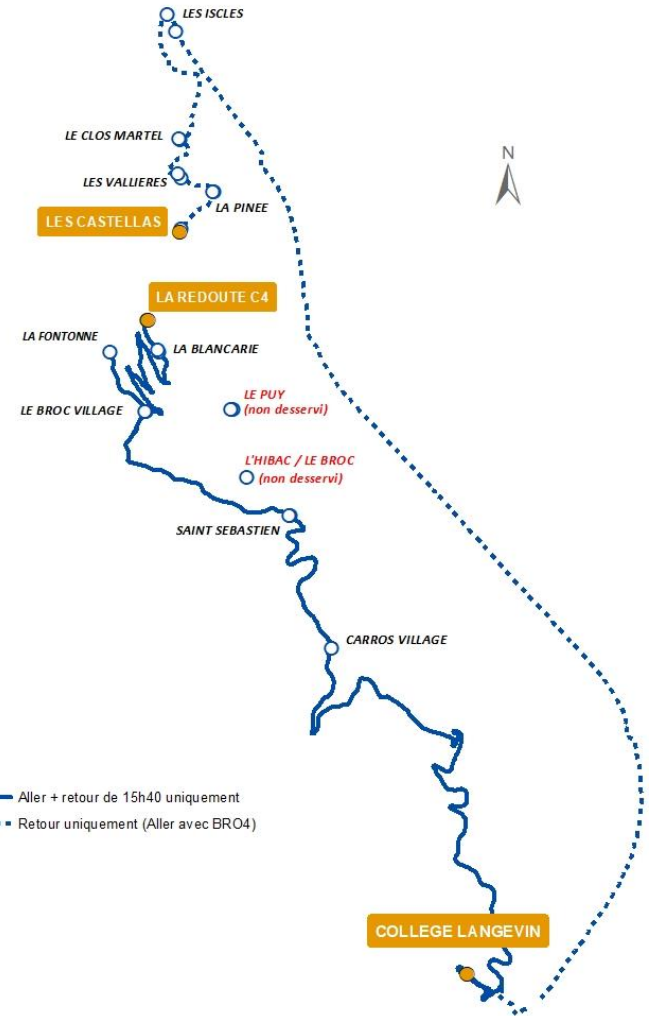

Je monte, je valide!

ALLER

Du lundi au vendredi en période scolaire

LA REDOUTE	6:45
LA FONTONNE	6:55
CARROS VILLAGE	7:05
COLLEGE LANGEVIN	7:25

Observation :

A l'aller, co-chargement avec les lycéens, correspondance avec la BRO4 à l'arrêt Langevin sens descendant (+ possibilité de prendre la ligne 22 si besoin).
Pour les sorties de 16h40 et de 17h40, co-chargement avec les lycéens de Mélinée & Missak Manouchian (BRO4 et Ligne C).

ATTENTION :

En raison d'un problème de voirie, l'itinéraire est modifié à partir du lundi 3 novembre.

Le départ se fera désormais de l'arrêt LA REDOUTE, direction LA FONTONNE, CARROS VILLAGE, COLLEGE LANGEVIN.

Les arrêts **LE PUY** et **L'HIBAC/LE BROC** ne seront plus desservis. Merci de prendre vos précautions.

Pour les retours vers Le Broc village, possibilités de se reporter sur la **ligne ZOU 671** (départ à 16h38 du collège) et la **ligne 67 de RLA** (départs 12h10 le mercredi et 15h40, 16h45 et 17h40 en semaine).

RETOUR vers LA REDOUTE

Du lundi au vendredi en période scolaire

COLLEGE LANGEVIN	15:40
CARROS VILLAGE	16:00
SAINTE SEBASTIEN	16:02
LE BROC VILLAGE	16:07
LA FONTONNE	16:10
LA REDOUTE	16:15

RETOUR vers LES CASTELLAS

Du lundi au vendredi en période scolaire

COLLEGE LANGEVIN	12:10	16:40	17:55
LES ISCLES	12:25	16:55	18:10
CLOS MARTEL	12:26	16:56	18:11
LES VALLIERES	12:27	16:57	18:12
LA PINEE	12:28	16:58	18:13
LES CASTELLAS	12:29	16:59	18:14

*circulent
uniquement
le mercredi*

Votre véhicule en temps réel

Restez informés

- Itinéraires et horaires donnés à titre indicatif et susceptibles d'être modifiés
- Pas de services le mercredi après-midi