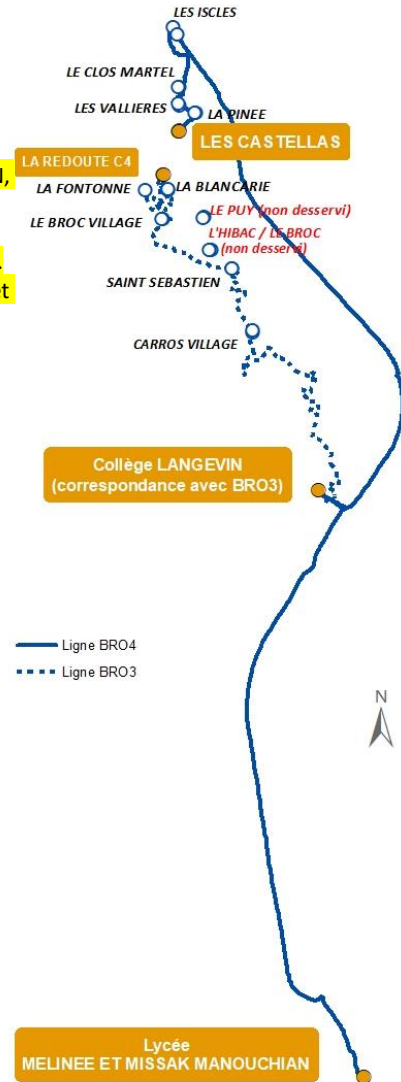

Pour la sortie de 16H15, passage par le collège Langevin pour la prise en charge des collégiens.

Attention : Risque de retard de la ligne C. Le BRO4 attend l'arrivée de la ligne C à l'arrêt Collège Langevin (*).

ATTENTION :

En raison d'un problème de voirie, l'itinéraire est modifié à partir du lundi 3 novembre.

Le départ se fera désormais de l'arrêt **LES CASTELLAS**, direction **LES ISCLES**, **COLLEGE LANGEVIN**, **LYCEE MANOUCHIAN**.

Les arrêts de **LA REDOUTE** et du **VILLAGE** sont desservis par la ligne **BRO3**.

Les arrêts **LE PUY** et **L'HIBAC/LE BROC** ne seront plus desservis. Merci de prendre vos précautions.

Pour les retours vers Le Broc village, se reporter sur la ligne **ZOU 671** (départ à 16h38 du collège) et la ligne **67 de RLA** (départs 12h10 le mercredi et 15h40, 16h45 et 17h40 en semaine).

RETOUR

Du lundi au vendredi en période scolaire

LYCEE MANOUCHIAN	12:15	13:15(*)	16:15	17:45(*)	18:15
COLLEGE LANGEVIN	12:45	13:55	16:40	17:55	-
LES ISCLES	12:55	14:05	16:50	18:05	18:40
LE CLOS MARTEL	12:56	14:06	16:51	18:06	18:41
LES VALLIERES	12:57	14:07	16:52	18:07	18:42
LA PINEE	12:58	14:08	16:53	18:08	18:43
LES CASTELLAS	12:59	14:09	16:54	18:09	18:44

circulent uniquement le
mercredi

- (*) départ du lycée en Ligne C de RLA puis Scolabus à partir du collège
- Itinéraires et horaires donnés à titre indicatif et susceptibles d'être modifiés
- Pas de services le mercredi après-midi

Votre véhicule
en temps réel

Restez informés